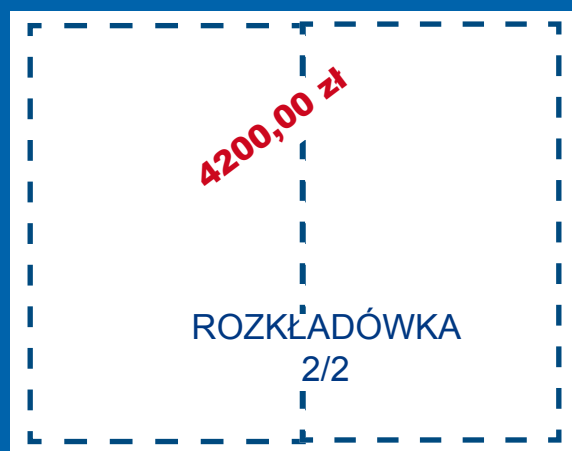

## FORMATY REKLAM NA STRONACH KURIERA PKP

SPADY – JEDEN lub DWA (obszar poza przerywaną linią) – WYNOSZĄ 5 mm

SZEROKOŚĆ 210 mm  
WYSOKOŚĆ 295 mm

SZEROKOŚĆ 210 mm  
WYSOKOŚĆ 295 mm

SZEROKOŚĆ 210 mm  
WYSOKOŚĆ 295 mm

SZEROKOŚĆ 210 mm  
WYSOKOŚĆ 295 mm

SZEROKOŚĆ 210 mm  
WYSOKOŚĆ 295 mm

SZEROKOŚĆ 420 mm  
WYSOKOŚĆ 295 mm

SZEROKOŚĆ 135 mm  
WYSOKOŚĆ 295 mm

SZEROKOŚĆ 210 mm  
WYSOKOŚĆ 145 mm

SZEROKOŚĆ 105 mm  
WYSOKOŚĆ 295 mm

## FORMATY REKLAM NA STRONACH KURIERA PKP

SPADY – JEDEN lub DWA (obszar poza przerywaną linią) – WYNOSZĄ 5 mm

**SZEROKOŚĆ 75 mm**  
**WYSOKOŚĆ 295 mm**

**SZEROKOŚĆ 210 mm**  
**WYSOKOŚĆ 100 mm**

**SZEROKOŚĆ 105 mm**  
**WYSOKOŚĆ 145 mm**