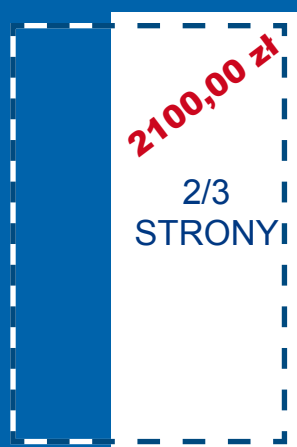

## FORMATY REKLAM NA STRONACH KURIERA PKP

SPADY – JEDEN lub DWA (obszar poza przerywaną linią) – WYNOSZĄ 5 mm

SZEROKOŚĆ 210 mm  
WYSOKOŚĆ 295 mm

SZEROKOŚĆ 210 mm  
WYSOKOŚĆ 295 mm

SZEROKOŚĆ 210 mm  
WYSOKOŚĆ 295 mm

SZEROKOŚĆ 210 mm  
WYSOKOŚĆ 295 mm

SZEROKOŚĆ 210 mm  
WYSOKOŚĆ 295 mm

SZEROKOŚĆ 420 mm  
WYSOKOŚĆ 295 mm

SZEROKOŚĆ 135 mm  
WYSOKOŚĆ 295 mm

SZEROKOŚĆ 210 mm  
WYSOKOŚĆ 145 mm

SZEROKOŚĆ 105 mm  
WYSOKOŚĆ 295 mm

## FORMATY REKLAM NA STRONACH KURIERA PKP

SPADY – JEDEN lub DWA (obszar poza przerywaną linią) – WYNOSZĄ 5 mm

**SZEROKOŚĆ 75 mm**  
**WYSOKOŚĆ 295 mm**

**SZEROKOŚĆ 210 mm**  
**WYSOKOŚĆ 100 mm**

**SZEROKOŚĆ 105 mm**  
**WYSOKOŚĆ 145 mm**