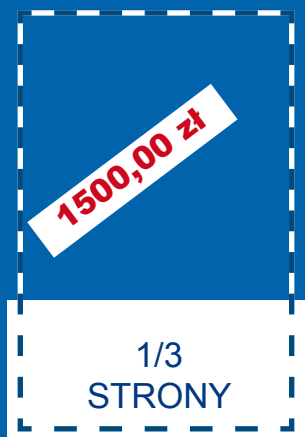

## FORMATY REKLAM NA STRONACH KURIERA PKP

SPADY – JEDEN lub DWA (obszar poza przerywaną linią) – WYNOSZĄ 5 mm

SZEROKOŚĆ 210 mm  
WYSOKOŚĆ 295 mm

SZEROKOŚĆ 210 mm  
WYSOKOŚĆ 295 mm

SZEROKOŚĆ 210 mm  
WYSOKOŚĆ 295 mm

SZEROKOŚĆ 210 mm  
WYSOKOŚĆ 295 mm

SZEROKOŚĆ 210 mm  
WYSOKOŚĆ 295 mm

SZEROKOŚĆ 420 mm  
WYSOKOŚĆ 295 mm

SZEROKOŚĆ 135 mm  
WYSOKOŚĆ 295 mm

SZEROKOŚĆ 210 mm  
WYSOKOŚĆ 145 mm

SZEROKOŚĆ 105 mm  
WYSOKOŚĆ 295 mm

## FORMATY REKLAM NA STRONACH KURIERA PKP

SPADY – JEDEN lub DWA (obszar poza przerywaną linią) – WYNOSZĄ 5 mm

**SZEROKOŚĆ 75 mm**  
**WYSOKOŚĆ 295 mm**

**SZEROKOŚĆ 210 mm**  
**WYSOKOŚĆ 100 mm**

**SZEROKOŚĆ 105 mm**  
**WYSOKOŚĆ 145 mm**